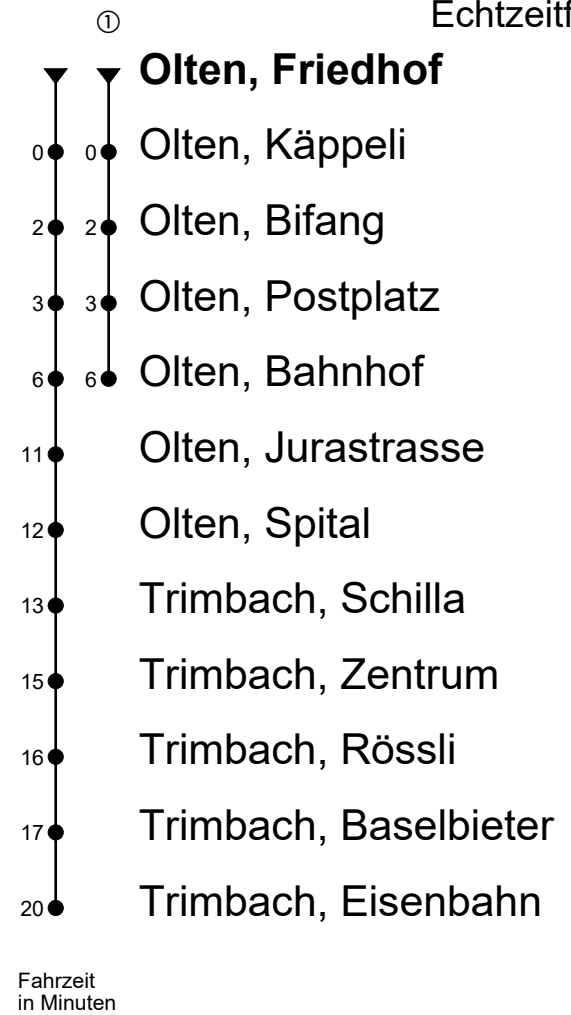

502

Olten, Friedhof

Richtung Olten Bhf, Trimbach

Gültig vom 15.12.2024 bis 13.12.2025

Echtzeitfahrplan

🕒	Montag - Freitag	Samstag	Sonntag
4			
5	42	48	48
6	12 27 42 57	18 48	18 48
7	12 27 42 57	18 48	18 48
8	12 27 42 57	27 42 57	18 48
9	12 27 42 57	12 27 42 57	18 48
10	12 27 42 57	12 27 42 57	18 48
11	12 27 42 57	12 27 42 57	18 48
12	12 27 42 57	12 27 42 57	18 57
13	12 27 42 57	12 27 42 57	27 57
14	12 27 42 57	12 27 42 57	27 57
15	12 27 42 57	12 27 42 57	27 57
16	12 27 42 57	12 27 42 57	27 57
17	12 27 42 57	12 27 42 ^① 57	27 57
18	12 27 42 57	27 57	27 57
19	12 27 42 57	27 57	27 57
20	12 ^① 27 57	27 57	27 57
21	27 57	27 57	27 57
22	27 57	27 57	27 57
23	27 57	27 57	27 57
0			
1			
2			
3			

Anmerkungen:

Als Sonntage gelten: 25. und 26. Dezember, 1. und 2. Januar, Karfreitag, Ostermontag, Auffahrt, Pfingstmontag und 1. August.